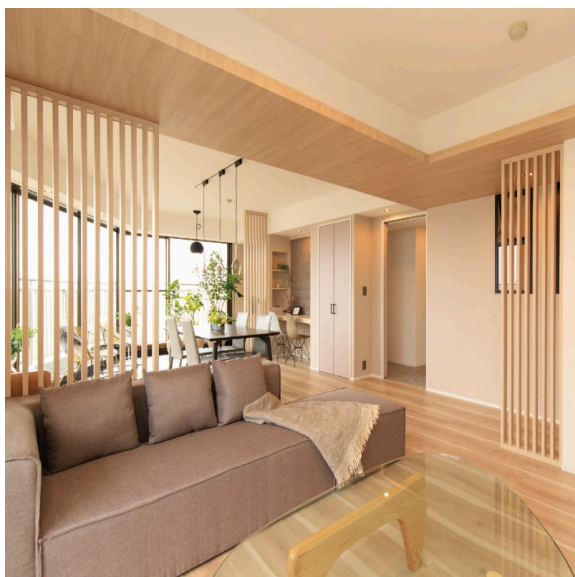

【マンションリノベ事例】海が見える立地を活かした風通しの良いモダンな家

海が見える立地を活かした風通しの良いモダンな家。キナリモダンのイメージが少し変わるようなモダンなコーディネートです。

記事は
こちら!

美味しいものを好きのように選べる“デリ”のように。気分や好みに合わせて、インテリアをチョイスする楽しみと素敵な暮らしづくりをご提案します。レシピに登場した家具や小物はサイトから購入できます。

ラシッサD キナリモダン 引戸 LBA
ソフトモーブ